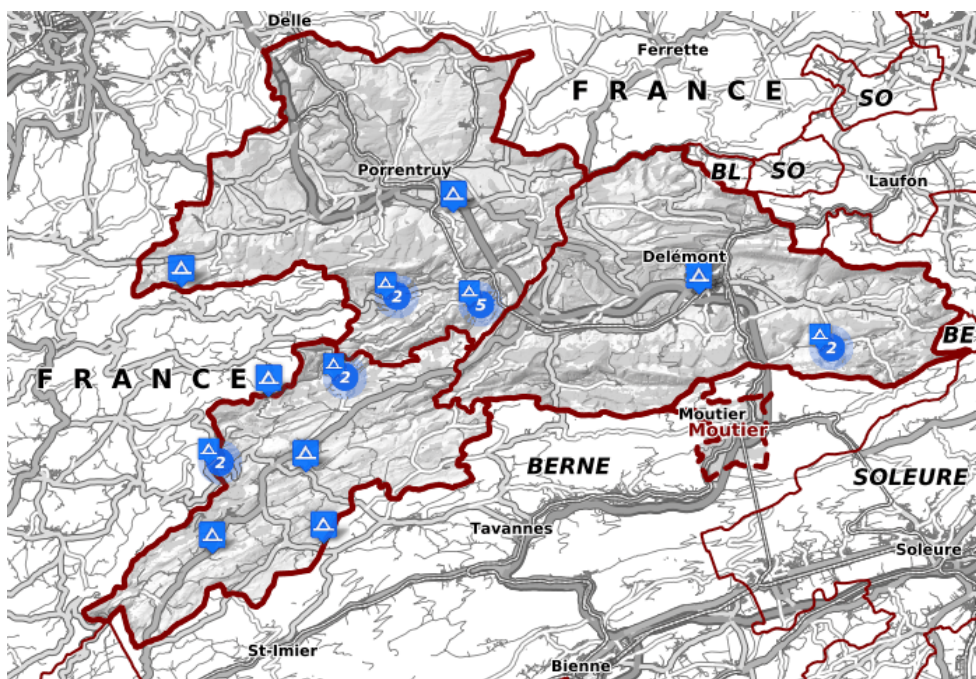

### Identification de la donnée

Identifiant

SDT\_17\_12

Date de l'extrait

Extrait du 03.10.2022

Description du contenu  
des données

Regroupe différentes offres touristiques, tel que :

- Bureau d'accueil touristique de Jura Tourimse
- Camping
- Golf
- Musée
- Site de tir à l'arc
- Vitraux

Représentation de la donnée

Etendue géographique

Tout le canton

Lien sur le géoportail

<https://geo.jura.ch/s/wPSv>