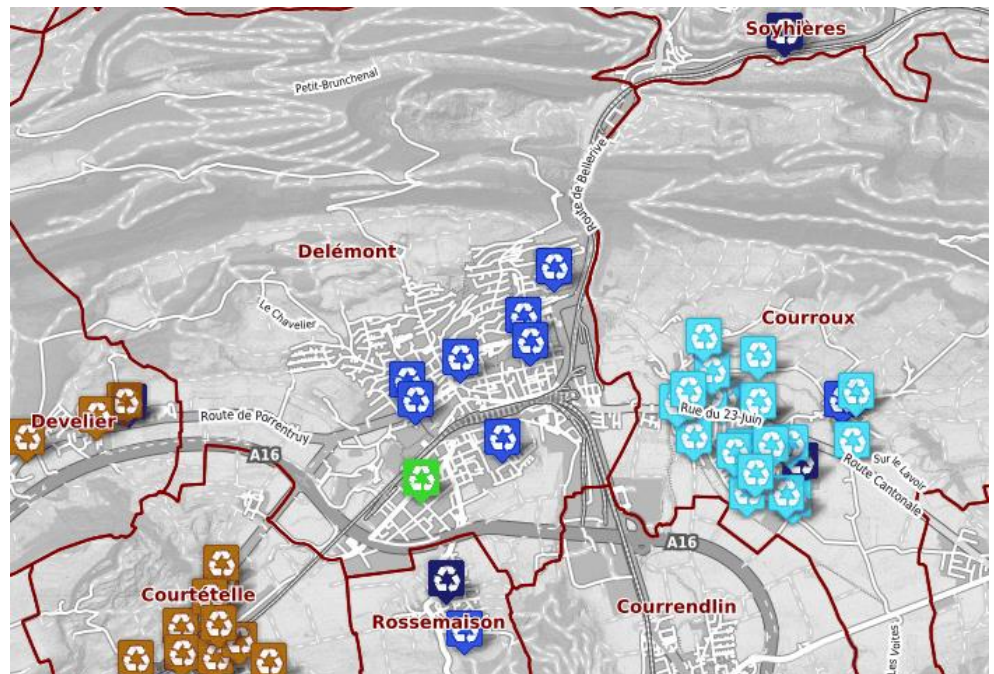

## Lieux de collecte des déchets urbains

### Identification de la donnée

**Identifiant****ENV\_5\_03****Date de l'extrait****Extrait du 19.07.2024****Description du contenu des données**

Cette couche fournit la carte des lieux de collecte des déchets urbains. Comme lieu de collecte, on distingue les :

Un attribut fournit la liste des déchets collectés par lieu.

**Représentation de la donnée****Etendue géographique**

Tout le canton

**Lien sur le géoportail**[https://geo.jura.ch/s/ENV\\_5\\_03](https://geo.jura.ch/s/ENV_5_03)

## Description des attributs : Lieux de collecte des déchets urbains